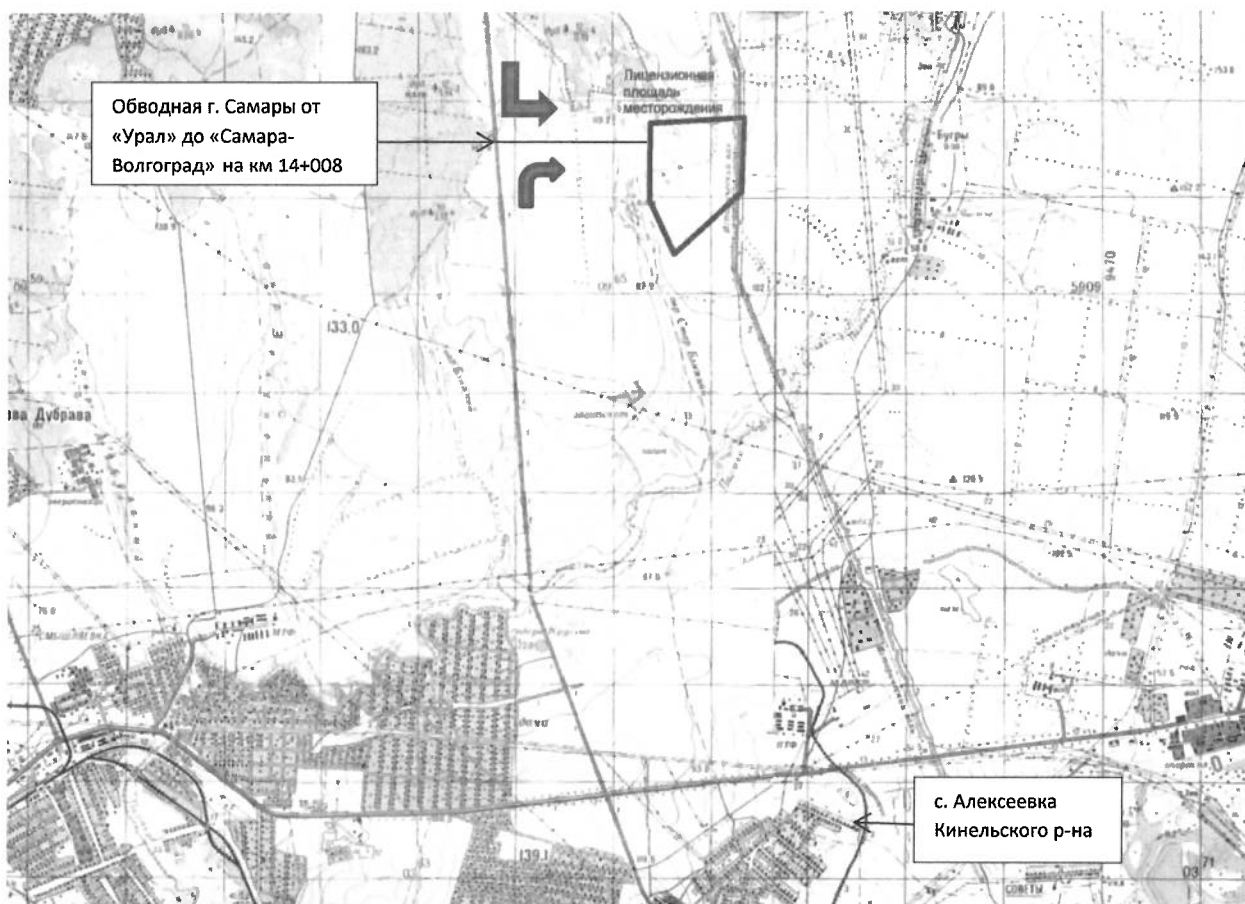

адрес доставки	дни поставки	количество	недель в 2024 г.	среднее кол-во бутылей в год
г. Самара, ул. Береговая 9, 9А	понедельник, среда, пятница	30	52	4680
Карьер "Овраг Старо-Ближний" расположенный в границах муниципального района Кинельский Самарской области»	четверг	10	52	520

## СХЕМА ПРОЕЗДА К КАРЬЕРУ «ОВРАГ «СТАРО-БЛИЖНИЙ» ЗАО «САМАРСКИЙ ГИПСОВЫЙ КОМБИНАТ»

Карьер гипса «Овраг Старо-Ближний» расположен на территории Кинельского района Самарской области в 2 км юго-западнее с. Сырейка и в 2 км западнее с. Бугры, на левом склоне оврага. Областной центр г. Самара находится в 35 км юго-западнее месторождения.

Поворот на карьер с автомобильной дороги общего пользования регионального значения в Самарской области Обводная г. Самары от «Урал» до «Самара-Волгоград» на км 14+008 (слева)»

адрес доставки	дни поставки	количество в день
г. Самара, ул. Береговая 9, 9А	понедельник, среда, пятница	30
Карьер "Овраг Старо-Ближний" расположенный в границах муниципального района Кинельский Самарской области»	четверг	10